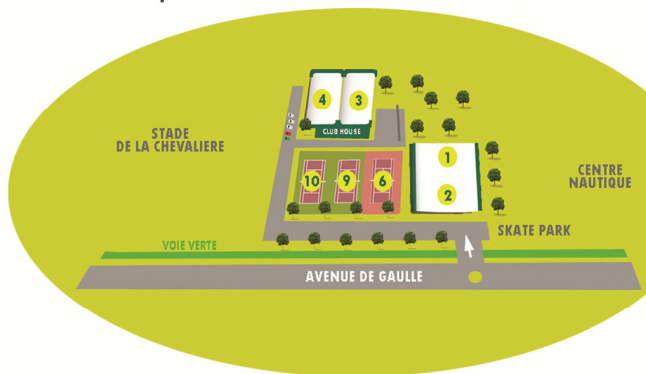

MAZAMET

**TENNIS
DE LA CHEVALIERE**

**MAZAMET
PONT DE L'ARN**

LE TENNIS POUR TOUS

EVENEMENTS

TOURNOI D'AUTOMNE / ADULTES
TOURNOI DU PRINTEMPS / ADULTES
TOURNOI OPEN D'ETE / ADULTES
TOURNOI MOZAIC / JEUNES
PLATEAUX 5/6/7 ANS
PLATEAUX 8/9/10 ANS
TOURNOI MUTLICHANCES FEMININ

PONT DE L'ARN

**COMPLEXE SPORTIF
PARC DES SPORTS**

ANIMATIONS

MATINEES FEMININES
AMENE TON COPAIN / TA COPINE
TENNIS EN FAMILLE
TELETHON
MATINEES DES ELUS
SOIREES A THEMES
...ET BIEN D'AUTRES

AVENUE DE GAULLE
81200 MAZAMET
TEL : 09.72.38.07.33
contact@tcapm.fr
www.tcapm.fr